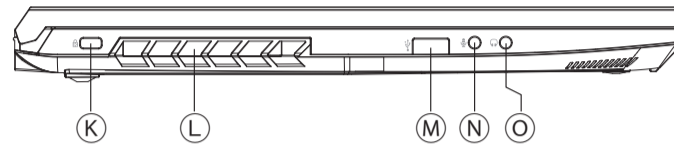

J マルチジェスチャー対応 高精度タッチパッド

左側面

K セキュリティスロット

L 排気口

M USB 2.0 Type A

N マイク入力 (3.5mmジャック)

O 音声入出力 (3.5mmジャック CTIA)

右側面