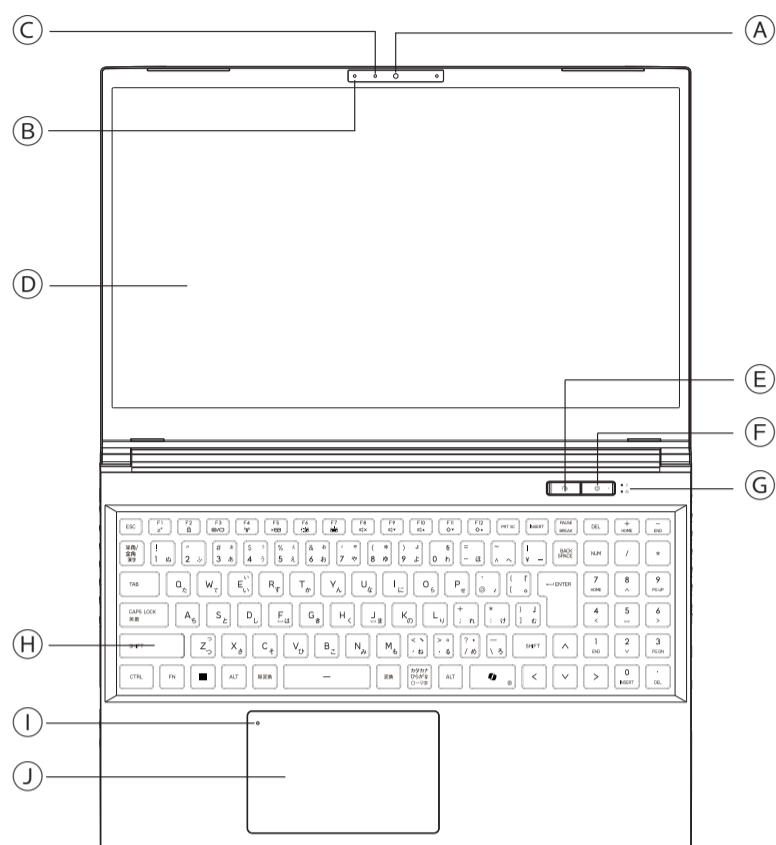

RL7C-R35-5N 各部の名称

前面

- A HD画質WEBカメラ
- B マイク
- C カメラ LED (カメラ オン: ブルー点灯)
- D ディスプレイ

- E モードスイッチ/インジケータ (オフィス/スタンダード/ターボ) GamingCenter 連動

ターボ	上下全点灯
スタンダード	下点灯
オフィス	消灯

F 電源スイッチ

電源オン	ホワイト
スリープ	ホワイト点滅
電源オフ	消灯

G-上 バッテリー インジケータ