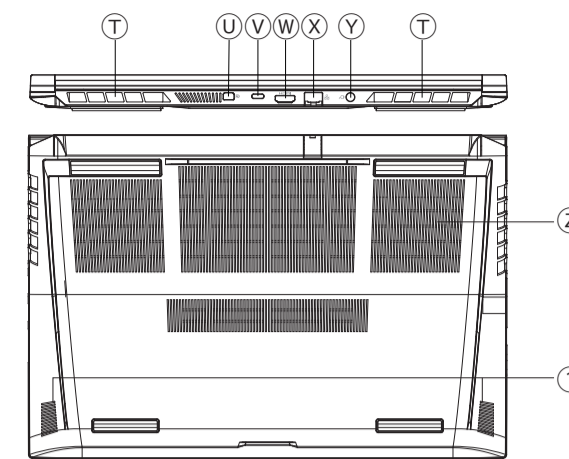

J マルチジェスチャー対応 高精度タッチパッド

左側面

K セキュリティスロット

L 排気口

M USB 2.0 Type A

N マイク入力 (3.5mmジャック)

O 音声入出力 (3.5mmジャック CTIA)

右側面

P SDカードリーダー (SD/SDHC/SDXC, UHS-I対応 (USB 2.0 接続))

Q USB 3.2 (Gen1) Type A

R USB 3.2 (Gen1) Type A

S 排気口

背面・底面

T 排気口

U Mini DisplayPort (DP1.4a)

V USB 3.2 (Gen2) Type C × 1 (データのみ (ディスプレイ非対応))