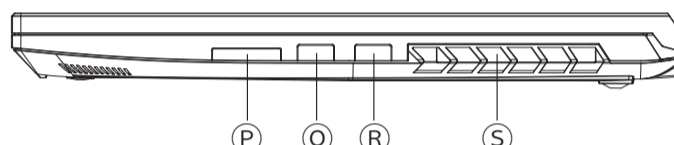

J マルチジェスチャー対応 高精度タッチパッド

左側面

K セキュリティスロット

L 排気口

M USB 2.0 Type A

N マイク入力 (3.5mmジャック)

O 音声入出力 (3.5mmジャック CTIA)

右側面