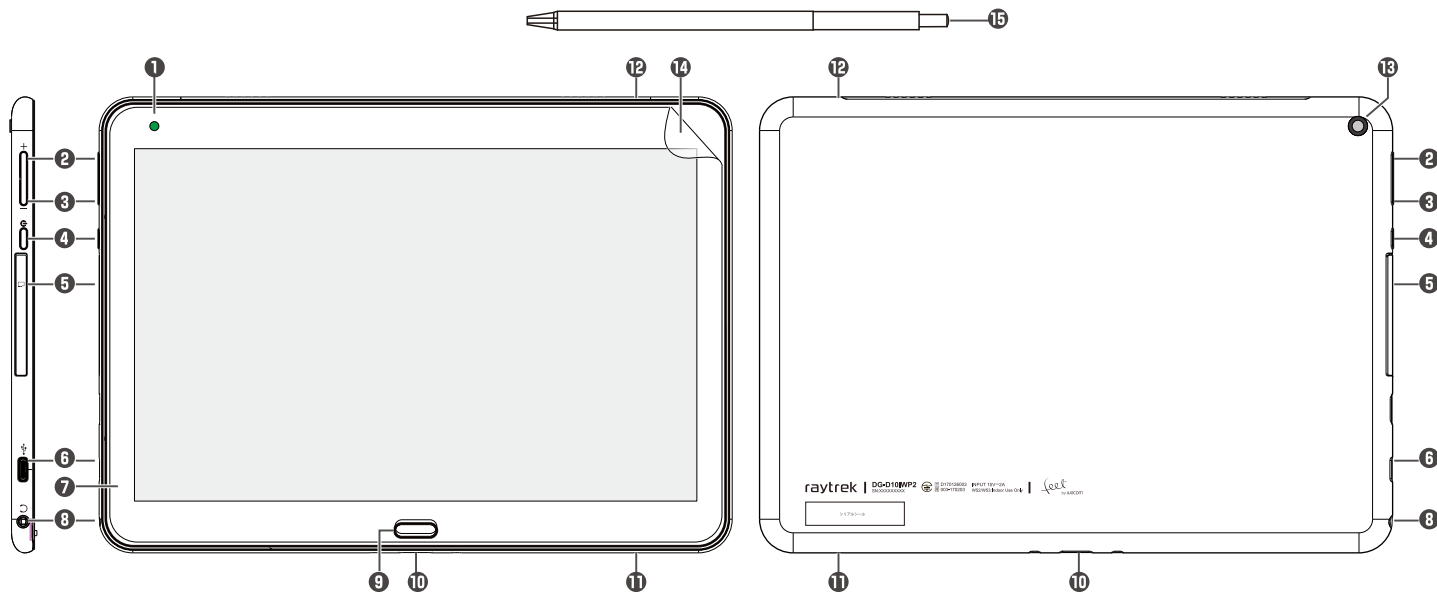

raytrek Tablet DG-D10IWP2 各部の名称

- | | | |
|-------------------|----------------------|---|
| ① フロントカメラ | ⑥ USB TypeC 端子（電源供給） | ⑪ スピーカー L |
| ② 音量+ボタン | ⑦ 充電インジケータランプ（赤 / 緑） | ⑫ スピーカー R |
| ③ 音量-ボタン | ⑧ ヘッドホン端子（CTIA） | ⑬ リアカメラ |
| ④ 電源ボタン | ⑨ 指紋認証センサー | ⑭ 液晶保護シート（剥がさず、ご利用いただけます） |
| ⑤ microSD カードスロット | ⑩ 専用キーボードカバー用端子 | ⑮ Wacom Feel IT technology EMR（電磁誘導方式）Pen |