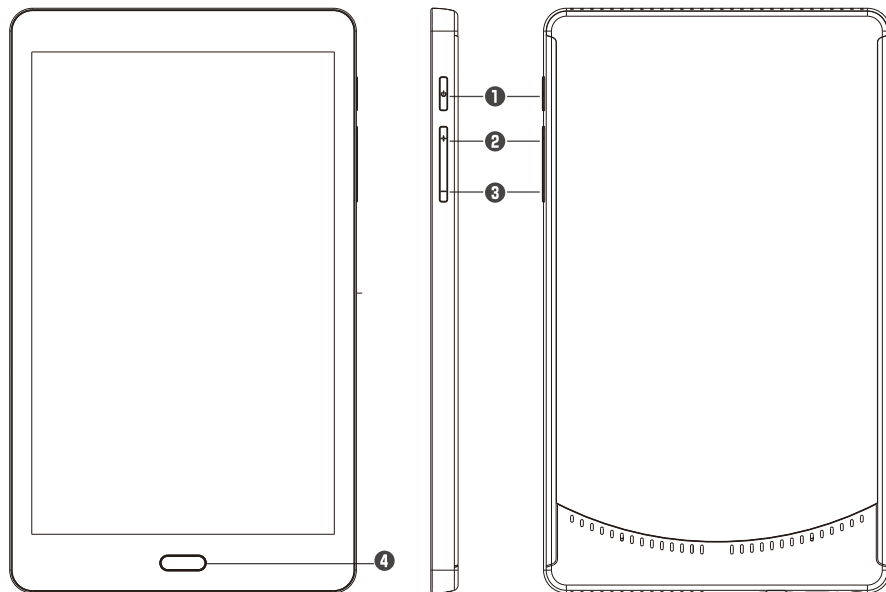

raytrektab 8inch (メーカー型番:RT08WT) 各部の名称

- ❶ 電源ボタン
- ❷ 音量+ボタン
- ❸ 音量-ボタン
- ❹ 指紋認証センサー
- ❺ ヘッドホン/マイク
(4 極ステレオミニジャック /CTIA)
- ❻ チャージング LED
充電中：橙色 / 充電完了：緑色
- ❼ USB3.2 gen1 TypeC ポート
電源入力兼用 (USB Power Delivery 対応)
- ❽ microSD カードスロット
- ❾ マイク
- ❿ スピーカー (モノラル)
- ⓫ raytrektab Stylus S2 (スタイラスペン)
(Wacom feel IT technologies 対応)

■ ⑦USB TypeC ポートは「THIRDWAVE USB Type-C ハブ」を使用することで「HDMI portx1」「USB 3.2 gen1 Type-Ax1」「USB Type-C (給電専用)x1」に拡張することが可能です。

■ 本製品の充電には付属の AC アダプターをご使用ください。

■ スタイラスペンのペン先は交換が可能です。ご使用によりペン先がすり減ってきた場合、別売の専用替芯にお取替えてください