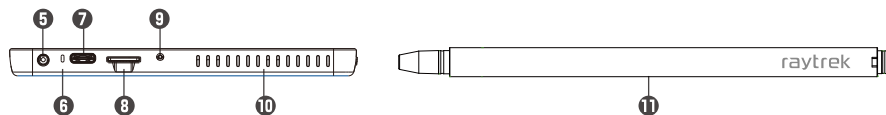

raytrektab 8inch (メーカー型番:RT08WT) 各部の名称

- ❶ 電源ボタン
- ❷ 音量+ボタン
- ❸ 音量-ボタン
- ❹ 指紋認証センサー
- ❺ ヘッドホン/マイク
(4 極ステレオミニジャック /CTIA)
- ❻ チャージング LED
充電中：橙色 / 充電完了：緑色
- ❼ USB3.2 gen1 TypeC ポート
電源入力兼用 (USB Power Delivery 対応)
- ❽ microSD カードスロット
- ❾ マイク
- ❿ スピーカー (モノラル)
- ⓫ raytrektab Stylus S2 (スタイラスペン)
(Wacom feel IT technologies 対応)

■ ⑦USB TypeC ポートは「THIRDWAVE USB Type-C ハブ」を使用することで「HDMI portx1」「USB 3.2 gen1 Type-Ax1」「USB Type-C (給電専用)x1」に拡張することが可能です。

■ 本製品の充電には付属の AC アダプターをご使用ください。

■ スタイラスペンのペン先は交換が可能です。ご使用によりペン先がすり減ってきた場合、別売の専用替芯にお取替えてください