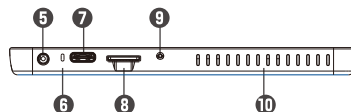

THIRDWAVE Pro tablet 8inch (メーカー型番:TWP08BT) 各部の名称

- ❶ 電源ボタン
- ❷ 音量+ボタン
- ❸ 音量-ボタン
- ❹ 指紋認証センサー
- ❺ ヘッドホン / マイク
(4 極ステレオミニジャック / CTIA)
- ❻ チャージング LED
充電中 : 橙色 / 充電完了 : 緑色
- ❼ USB3.2 gen1 TypeC ポート
電源入力兼用 (USB Power Delivery 対応)
- ❽ microSD カードスロット
- ❾ マイク
- ❿ スピーカー (モノラル)

- ⑦ USB TypeC ポートは「THIRDWAVE USB Type-C ハブ」を使用することで「HDMI portx1」「USB 3.2 gen1 Type-Ax1」「USB Type-C(給電専用)x1」に拡張することが可能です。

- 本製品の充電には付属の AC アダプターをご使用ください。

無線 LAN に関するご注意

- ※IEEE 802.11b、IEEE 802.11g もしくは IEEE 802.11n、IEEE 802.11ac の混在環境及び、Bluetooth と無線 LAN の同時使用時には、相互干渉により、通信速度、通信距離が低下する場合があります。
- ※5GHz 帯無線 LAN は、[W52]5.2GHz 帯 / [W53]5.3GHz 帯 / [W56]5.6GHz 帯に対応しています。電波法により [W52]5.2GHz 帯 / [W53]5.3GHz 帯の屋外利用は禁止されています。