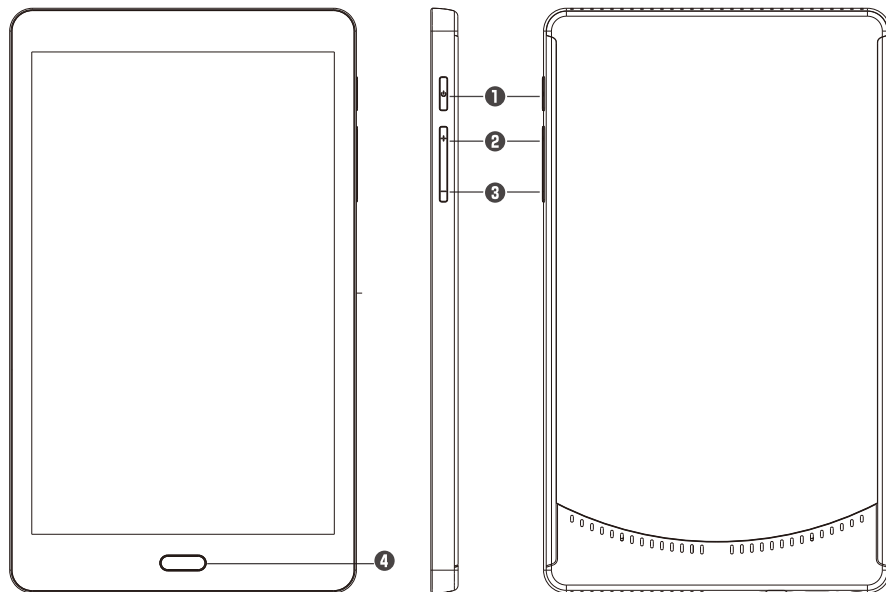

THIRDWAVE Pro tablet 8inch (メーカー型番:TWP08BT) 各部の名称

- ❶ 電源ボタン
- ❷ 音量+ボタン
- ❸ 音量-ボタン
- ❹ 指紋認証センサー
- ❺ ヘッドホン / マイク
(4 極ステレオミニジャック / CTIA)
- ❻ チャージング LED
充電中 : 橙色 / 充電完了 : 緑色
- ❼ USB3.2 gen1 TypeC ポート
電源入力兼用 (USB Power Delivery 対応)
- ❽ microSD カードスロット
- ❾ マイク
- ❿ スピーカー (モノラル)

- ⑦ USB TypeC ポートは「THIRDWAVE USB Type-C ハブ」を使用することで「HDMI portx1」「USB 3.2 gen1 Type-Ax1」「USB Type-C(給電専用)x1」に拡張することが可能です。

- 本製品の充電には付属の AC アダプターをご使用ください。

無線 LAN に関するご注意

- ※IEEE 802.11b、IEEE 802.11g もしくは IEEE 802.11n、IEEE 802.11ac の混在環境及び、Bluetooth と無線 LAN の同時使用時には、相互干渉により、通信速度、通信距離が低下する場合があります。
- ※5GHz 帯無線 LAN は、[W52]5.2GHz 帯 / [W53]5.3GHz 帯 / [W56]5.6GHz 帯に対応しています。電波法により [W52]5.2GHz 帯 / [W53]5.3GHz 帯の屋外利用は禁止されています。