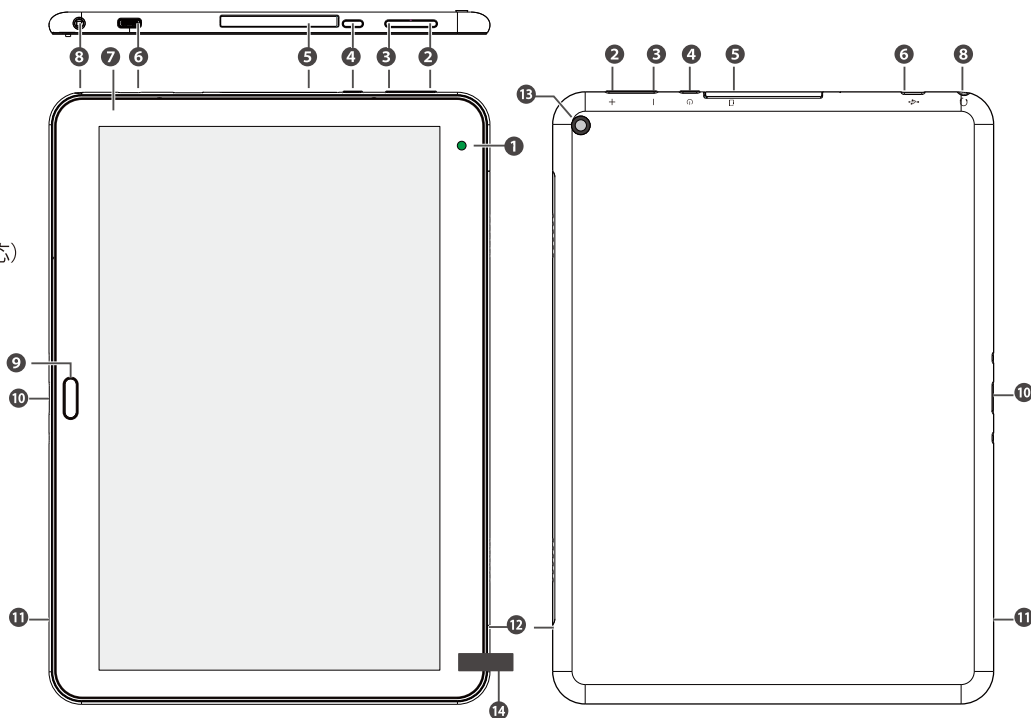

THIRDWAVE Pro tablet TWP10BT 各部の名称

- ① フロントカメラ
- ② 音量+ボタン
- ③ 音量-ボタン
- ④ 電源ボタン
- ⑤ microSD カードスロット
- ⑥ USB3.2 gen1 TypeC ポート
電源入力兼用 (USB Power Delivery 対応)
- ⑦ 充電インジケータランプ (赤 / 緑)
- ⑧ ヘッドホン端子 (CTIA)
- ⑨ 指紋認証センサー
- ⑩ 専用キーボードカバー用端子
- ⑪ スピーカー L
- ⑫ スピーカー R
- ⑬ リアカメラ
- ⑭ 液晶保護シート 2 枚重
(1 枚剥がしてご利用ください)

- ⑥USB TypeC ポートは「THIRDWAVE USB TypeC ハブ」を使用することで「HDMI port×1」「USB3.2 gen1 Type-A×1」「USB TypeC (給電専用)」に拡張することが可能です。
- 本製品の充電には付属の AC アダプターをご使用ください。