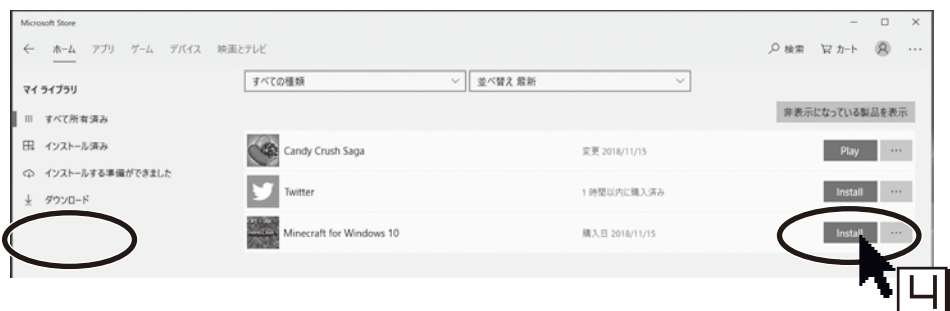

Minecraft Dungeons をプレイしていただくために

下記手順に従い、ソフトウェアの入手とライセンスの有効化が必要となります。

- 1 デスクトップ画面下部のタスクバー
もしくはスタートメニューから
「Microsoft ストア」を起動

- 2 ストア画面の右上にある「・・・」を
クリック

- 3 「マイライブラリ」をクリック

- 4 リストにある「Minecraft Dungeons」の横にある [入手] を
クリックするとダウンロードとインストールが開始されます

*手順4で対象ソフトがリストに
無い場合は、マイライブラリ画
面左側にある「OEMの製品や
サービス」を選択しリストを
ご確認ください

- 5 完了後、Minecraft Dungeons をお楽しみください